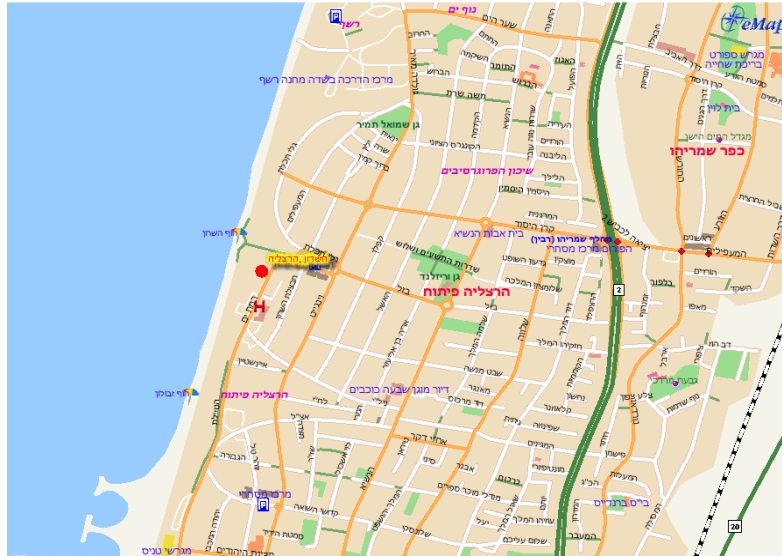

הוראות הגעה לכנס

מיקום הכנס

מלון השרון- רמות ים 5 הרצליה פיתוח

למגיעים ברכב

מכביש החוף-

במחלף **כפר שמריהו** יורדים מערבה לכיוון הרצליה פיתוח. נוסעים על רחוב **קרן היסוד** עד פנייה שמאלה לרחוב ויינגייט (אחרי שני כיכרות. בערך 1 ק"מ). נוסעים עד לכיכר גדולה מימין שם ניתן לחנות באופן חופשי. המלון נראה ממגרש החנייה בכיוון הים.

למגיעים בתחבורה ציבורית

למגיעים מרחוק מומלץ להגיע עד תחנת רכבת הרצליה ומשם להמשיך באוטובוס.

להלן רשימת הקווים העוברים במקום:

מפעיל	קו	מוצא	יעד	עובר בתחנת הרכבת?
אגד	12	הרצליה- מורדי הגיטאות 141	הרצליה- מדיקל סנטר (מול המלון)	כן
אגד	13	הרצליה- תחנה מרכזית	הרצליה- תחנה מרכזית	לא
אגד	29	כפר סבא- תחנה מרכזית	הרצליה- מרינה	כן
אגד	30	הרצליה- מרינה	הרצליה- תחנה מרכזית	כן
דן	90	תל אביב- הכרמל	הרצליה- מלון השרון	לא